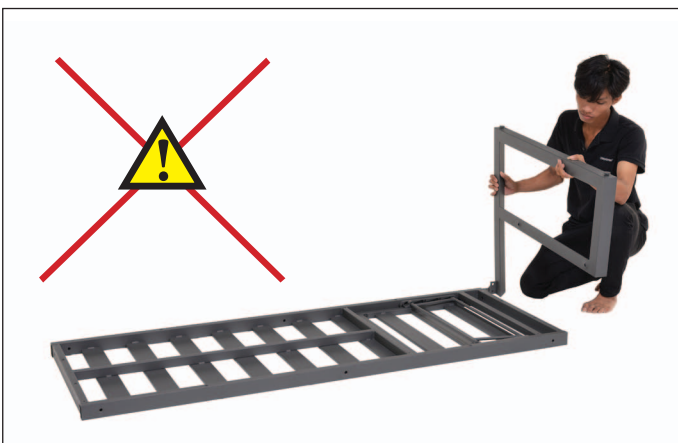

Amager Strandvej 60, st. København S, 2300, Denmark

LifestyleGarden®

01

02

03

04

05

06