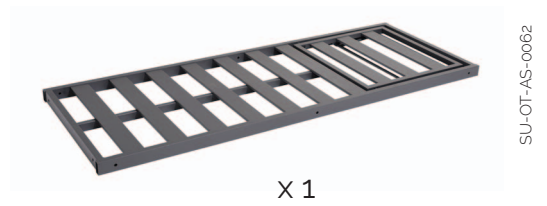

Amager Strandvej 60, st. København S, 2300, Denmark

LifestyleGarden®

01

02

03

04

05

06