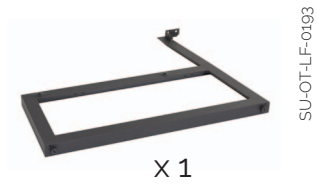

Amager Strandvej 60, st. København S, 2300, Denmark

LifestyleGarden®

01

02

03

04

05

06