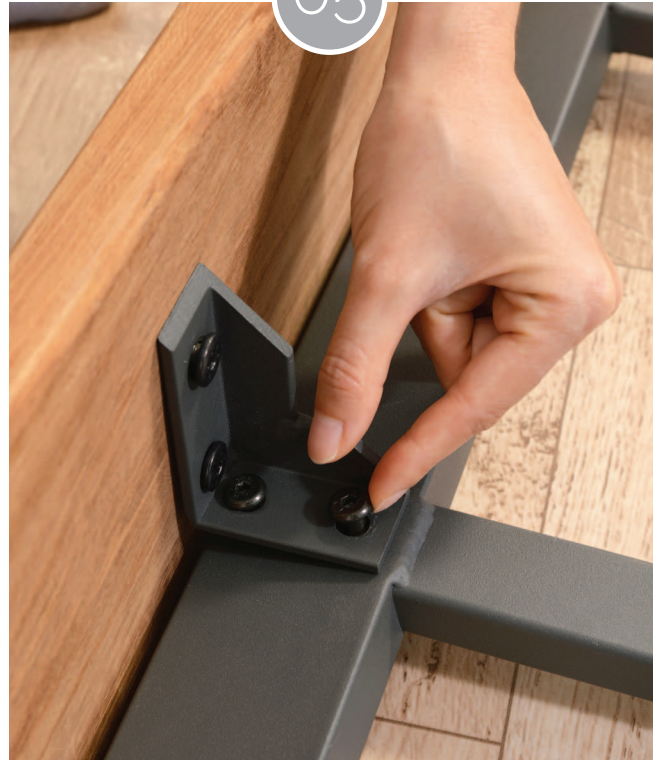

Amager Strandvej 60, st. København S, 2300, Denmark

LifestyleGarden®

01

02

03

04

05

06